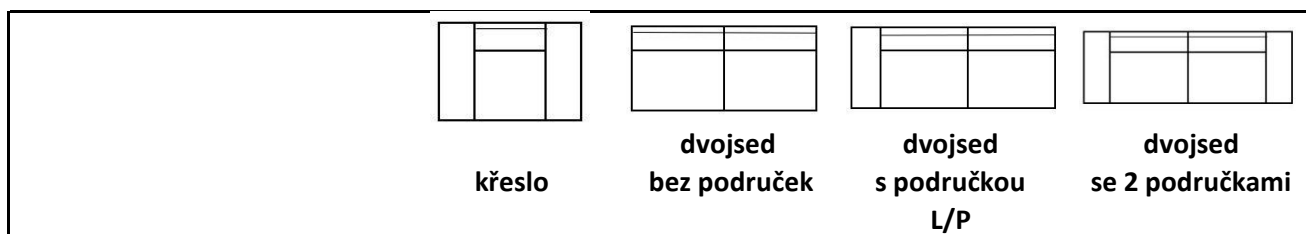

denver

LIVELO

Informace o produktu:

Velice pohodlná sedací souprava, umožňující velkou variabilitu nejen rovných sedaček, ale i rohových sestav.

Hloubka: 88 cm, výška sedu: 43 cm, výška: 78 cm

Příklady sestav (možno L/P provedení)

Rozměry lze jakkoli přizpůsobit přání zákazníka.

Cena sestavy

od 58 260 Kč

od 45 681 Kč

Rozměry v cm:

šířka	105	150	170	190
standard	22 800 Kč	24 520 Kč	26 831 Kč	29 560 Kč
skupina 1	24 900 Kč	25 700 Kč	28 850 Kč	31 765 Kč
skupina 2 (kůže)	37 200 Kč	40 163 Kč	43 036 Kč	47 216 Kč

denver

LIVELO

rohový díl + jednoseď +
područka (L/P)

rohový díl + jednoseď +
podnožník (L/P)

Rozměry v cm:		
šířka	183	223
standard	29 560 Kč	31 430 Kč
skupina 1	31 765 Kč	33 450 Kč
skupina 2 (kůže)	47 216 Kč	51 036 Kč