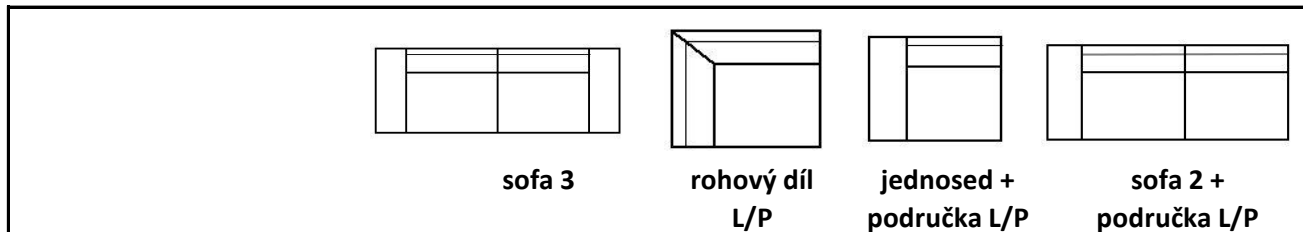

Informace o produktu:

Sedací souprava, která Vám poskytne komfortní relaxaci nejen díky nízkému a hlubokému sedu, ale i díky velkým polštářům dvou velikostí.

	AN - levá	BN - levá
Příklady sestav (možno L/P provedení)		
Rozměry v cm		
šířka	240 x 295	175 x 325
hloubka	115	115
výška sedu	37	37
výška	80	80
Cena sestavy	od 61 600 Kč	od 55 440 Kč

	AR (rozkládací) - levá	BR (rozkládací) - levá
Příklady sestav (možno L/P provedení)		
Rozměry v cm		
šířka	240 x 295	175 x 325
hloubka	115	115
výška sedu	37	37
výška	80	80
Cena sestavy	od 66 600 Kč	od 61 440 Kč

Rozměry v cm:					
šířka	90	128	120	205	230
hloubka	90	175	115	115	115
výška		80	80	80	80
výška sedu	37	37	37	37	37
standard	9 300 Kč	27 640 Kč	23 390 Kč	30 800 Kč	32 032 Kč
skupina 1	9 650 Kč	28 920 Kč	25 420 Kč	33 350 Kč	34 684 Kč
skupina 2 (kůže)	16 352 Kč	43 450 Kč	36 700 Kč	49 570 Kč	51 550 Kč

Rozměry v cm:					
šířka		256	115	100	180
hloubka		115	115	115	115
výška		80	80	80	80
výška sedu		37	37	37	37
standard		32 980 Kč	21 135 Kč	20 350 Kč	27 800 Kč
skupina 1		35 850 Kč	23 027 Kč	22 150 Kč	30 390 Kč
skupina 2 (kůže)		52 550 Kč	33 800 Kč	32 424 Kč	44 570 Kč