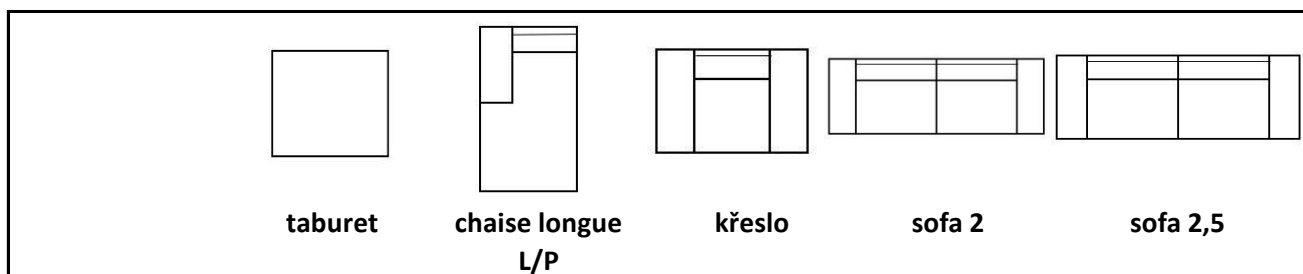

Informace o produktu:

Sedací souprava, která Vám poskytne komfortní relaxaci nejen díky nízkému a hlubokému sedu, ale i díky velkým polštářům dvou velikostí.

	AN - levá	BN - levá
Příklady sestav (možno L/P provedení)		
Rozměry v cm		
šířka	240 x 295	175 x 325
hloubka	115	115
výška sedu	37	37
výška	80	80
Cena sestavy	od 61 600 Kč	od 55 440 Kč

	AR (rozkládací) - levá	BR (rozkládací) - levá
Příklady sestav (možno L/P provedení)		
Rozměry v cm		
šířka	240 x 295	175 x 325
hloubka	115	115
výška sedu	37	37
výška	80	80
Cena sestavy	od 66 600 Kč	od 61 440 Kč

Rozměry v cm:					
šířka	90	128	120	205	230
hloubka	90	175	115	115	115
výška		80	80	80	80
výška sedu	37	37	37	37	37
standard	9 300 Kč	27 640 Kč	23 390 Kč	30 800 Kč	32 032 Kč
skupina 1	9 650 Kč	28 920 Kč	25 420 Kč	33 350 Kč	34 684 Kč
skupina 2 (kůže)	16 352 Kč	43 450 Kč	36 700 Kč	49 570 Kč	51 550 Kč

Rozměry v cm:					
šířka	205	231	157	180	208
hloubka	115	115	115	115	115
výška	80	80	80	80	80
výška sedu	37	37	37	37	37

standard	29 030 Kč	29 950 Kč	24 650 Kč	25 830 Kč	26 370 Kč
skupina 1	31 600 Kč	32 700 Kč	26 860 Kč	27 934 Kč	28 740 Kč
skupina 2 (kůže)	46 185 Kč	47 750 Kč	41 550 Kč	44 250 Kč	45 450 Kč