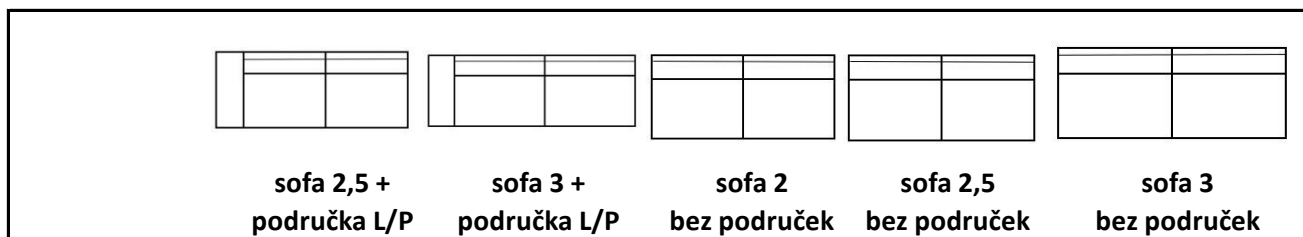

Informace o produktu:

Sedací souprava, která Vám poskytne komfortní relaxaci nejen díky nízkému a hlubokému sedu, ale i díky velkým polštářům dvou velikostí.

	AN - levá	BN - levá
Příklady sestav (možno L/P provedení)		
Rozměry v cm		
šířka	240 x 295	175 x 325
hloubka	115	115
výška sedu	37	37
výška	80	80
Cena sestavy	od 61 600 Kč	od 55 440 Kč

	AR (rozkládací) - levá	BR (rozkládací) - levá
Příklady sestav (možno L/P provedení)		
Rozměry v cm		
šířka	240 x 295	175 x 325
hloubka	115	115
výška sedu	37	37
výška	80	80
Cena sestavy	od 66 600 Kč	od 61 440 Kč

Rozměry v cm:					
šířka	90	128	120	205	230
hloubka	90	175	115	115	115
výška		80	80	80	80
výška sedu	37	37	37	37	37
standard	9 300 Kč	27 640 Kč	23 390 Kč	30 800 Kč	32 032 Kč
skupina 1	9 650 Kč	28 920 Kč	25 420 Kč	33 350 Kč	34 684 Kč
skupina 2 (kůže)	16 352 Kč	43 450 Kč	36 700 Kč	49 570 Kč	51 550 Kč

Rozměry v cm:					
šířka	205	231	157	180	208
hloubka	115	115	115	115	115
výška	80	80	80	80	80
výška sedu	37	37	37	37	37

standard	29 030 Kč	29 950 Kč	24 650 Kč	25 830 Kč	26 370 Kč
skupina 1	31 600 Kč	32 700 Kč	26 860 Kč	27 934 Kč	28 740 Kč
skupina 2 (kůže)	46 185 Kč	47 750 Kč	41 550 Kč	44 250 Kč	45 450 Kč