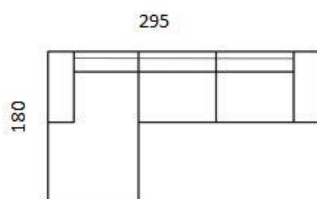

## Informace o produktu:

Variabilní a pohodlná sedací souprava. Volitelná šíře a tuhost sedáků i opěráků.

Hloubka: 90 cm, výška sedu: 45 cm, výška: 82 cm

## Příklady sestav (možno L/P provedení, i s úložným prostorem \*)

Rozměry lze jakkoli přizpůsobit přání zákazníka.

AN - levá

BN - levá

Cena sestavy

od 44 801 Kč

od 58 351 Kč

AR (rozkládací) - levá

BR (rozkládací) - levá

Cena sestavy

od 47 801 Kč

od 61 251 Kč

		
<b>Dvojpofovka bez područek</b>	<b>Dvojpofovka s područkou L/P</b>	<b>Dvojpofovka s područkami</b>

<b>rozměry v cm:</b>			
šířka	180	205	230
<b>standard</b>	25 017 Kč	26 831 Kč	29 560 Kč
<b>skupina 1</b>	26 900 Kč	28 850 Kč	31 785 Kč
<b>skupina 2 (kůže)</b>	40 165 Kč	43 036 Kč	47 216 Kč

<b>Moduly</b>					
	<b>Taburet 70x70</b>	<b>Taburet 90x90</b>	<b>Jednosed</b>	<b>Jednosed + područka L/P</b>	<b>Rohový díl L/P</b>

<b>Rozměry v cm</b>					
šířka	70	90	80 - 90	105 - 115	90
<b>standard</b>	7 087 Kč	8 650 Kč	12 520 Kč	14 970 Kč	15 190 Kč
<b>skupina 1</b>	7 470 Kč	9 300 Kč	13 450 Kč	15 850 Kč	15 950 Kč
<b>skupina 2 (kůže)</b>	14 520 Kč	17 006 Kč	20 150 Kč	23 590 Kč	23 990 Kč