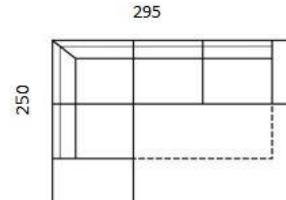

## Informace o produktu:

Variabilní a pohodlná sedací souprava. Volitelná šíře a tuhost sedáků i opěráků.

Hloubka: 90 cm, výška sedu: 45 cm, výška: 82 cm

## Příklady sestav (možno L/P provedení, i s úložným prostorem \*)

Rozměry lze jakkoli přizpůsobit přání zákazníka.

AN - levá

BN - levá

Cena sestavy

od 44 801 Kč

od 58 351 Kč

AR (rozkládací) - levá

BR (rozkládací) - levá

Cena sestavy

od 47 801 Kč

od 61 251 Kč

		
<b>Dvojpofovka bez područek</b>	<b>Dvojpofovka s područkou L/P</b>	<b>Dvojpofovka s područkami</b>

<b>rozměry v cm:</b>			
šířka	180	205	230
<b>standard</b>	25 017 Kč	26 831 Kč	29 560 Kč
<b>skupina 1</b>	26 900 Kč	28 850 Kč	31 785 Kč
<b>skupina 2 (kůže)</b>	40 165 Kč	43 036 Kč	47 216 Kč

			
<b>Chaise longue L/P</b>	<b>Rohový díl + jedonosed područka L/P</b>	<b>Rohový díl + jedonosed + podnožník L/P</b>	<b>Rohový díl + jedonosed L/P</b>

<b>rozměry v cm:</b>				
šířka	115 x 180	205	250	180
<b>standard</b>	17 970 Kč	29 560 Kč	31 520 Kč	26 831 Kč
<b>skupina 1</b>	18 800 Kč	31 785 Kč	33 765 Kč	28 850 Kč
<b>skupina 2 (kůže)</b>	29 500 Kč	47 216 Kč	51 386 Kč	43 036 Kč