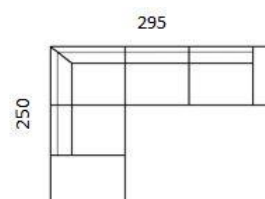

## Informace o produktu:

Variabilní a pohodlná sedací souprava. Volitelná šíře a tuhost sedáků i opěráků.

Hloubka: 90 cm, výška sedu: 45 cm, výška: 82 cm

## Příklady sestav (možno L/P provedení, i s úložným prostorem \*)

Rozměry lze jakkoli přizpůsobit přání zákazníka.

AN - levá

BN - levá

Cena sestavy

od 44 801 Kč

od 58 351 Kč

AR (rozkládací) - levá

BR (rozkládací) - levá

Cena sestavy

od 47 801 Kč

od 61 251 Kč

		
<b>Dvojpofovka bez područek</b>	<b>Dvojpofovka s područkou L/P</b>	<b>Dvojpofovka s područkami</b>

<b>rozměry v cm:</b>			
šířka	180	205	230
<b>standard</b>	25 017 Kč	26 831 Kč	29 560 Kč
<b>skupina 1</b>	26 900 Kč	28 850 Kč	31 785 Kč
<b>skupina 2 (kůže)</b>	40 165 Kč	43 036 Kč	47 216 Kč

<b>Moduly</b>					
	<b>Taburet 70x70</b>	<b>Taburet 90x90</b>	<b>Jednosed</b>	<b>Jednosed + područka L/P</b>	<b>Rohový díl L/P</b>

<b>Rozměry v cm</b>					
šířka	70	90	80 - 90	105 - 115	90
<b>standard</b>	7 087 Kč	8 650 Kč	12 520 Kč	14 970 Kč	15 190 Kč
<b>skupina 1</b>	7 470 Kč	9 300 Kč	13 450 Kč	15 850 Kč	15 950 Kč
<b>skupina 2 (kůže)</b>	14 520 Kč	17 006 Kč	20 150 Kč	23 590 Kč	23 990 Kč