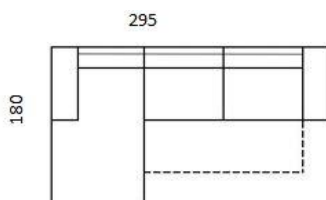

## Příklady sestav (možno L/P provedení, i s úložným prostorem \*)

Rozměry lze jakkoli přizpůsobit přání zákazníka.

AN - levá

BN - levá

Cena sestavy

od 44 801 Kč

od 58 351 Kč

AR (rozkládací) - levá

BR (rozkládací) - levá

Cena sestavy

od 47 801 Kč

od 61 251 Kč

		
<b>Dvojpofovka bez područek</b>	<b>Dvojpofovka s područkou L/P</b>	<b>Dvojpofovka s područkami</b>

<b>rozměry v cm:</b>			
šířka	180	205	230
<b>standard</b>	25 017 Kč	26 831 Kč	29 560 Kč
<b>skupina 1</b>	26 900 Kč	28 850 Kč	31 785 Kč
<b>skupina 2 (kůže)</b>	40 165 Kč	43 036 Kč	47 216 Kč

			
<b>Chaise longue L/P</b>	<b>Rohový díl + jedonosed područka L/P</b>	<b>Rohový díl + jedonosed + podnožník L/P</b>	<b>Rohový díl + jedonosed L/P</b>

<b>rozměry v cm:</b>				
šířka	115 x 180	205	250	180
<b>standard</b>	17 970 Kč	29 560 Kč	31 520 Kč	26 831 Kč
<b>skupina 1</b>	18 800 Kč	31 785 Kč	33 765 Kč	28 850 Kč
<b>skupina 2 (kůže)</b>	29 500 Kč	47 216 Kč	51 386 Kč	43 036 Kč

<b>Moduly</b>					
	<b>Taburet 70x70</b>	<b>Taburet 90x90</b>	<b>Jednosed</b>	<b>Jednosed + područka L/P</b>	<b>Rohový díl L/P</b>

<b>Rozměry v cm</b>					
šířka	70	90	80 - 90	105 - 115	90
<b>standard</b>	7 087 Kč	8 650 Kč	12 520 Kč	14 970 Kč	15 190 Kč
<b>skupina 1</b>	7 470 Kč	9 300 Kč	13 450 Kč	15 850 Kč	15 950 Kč
<b>skupina 2 (kůže)</b>	14 520 Kč	17 006 Kč	20 150 Kč	23 590 Kč	23 990 Kč