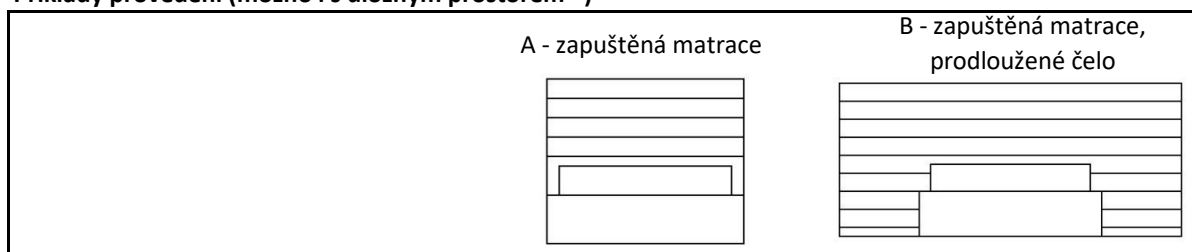

Výška postele: 37 cm + výška matrace, výška čela: 125 cm, délka lůžka: 200 cm

Rozměry lze jakkoli přizpůsobit přání zákazníka (drobné úpravy jsou bez příplatku).

Ceny jsou včetně pevného laťového roštu.

Příklady provedení (možno i s úložným prostorem *)

Látka standard

Cena	160 x 200 cm	30 528 Kč	37 152 Kč
(pro rozměr	180 x 200 cm	33 984 Kč	40 608 Kč
matrace)	200 x 200 cm	36 960 Kč	43 584 Kč

Látka 1. cenové skupiny (vyšší kvalita, nešpinivá úprava)