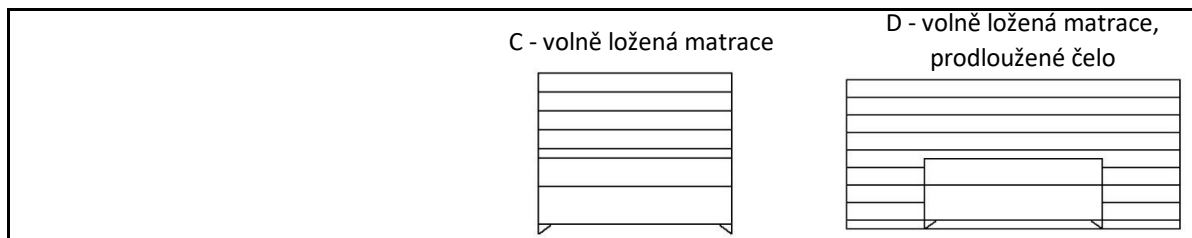

Látka standard

Cena	160 x 200 cm	29 952 Kč	36 576 Kč
(pro rozměr	180 x 200 cm	33 456 Kč	40 080 Kč
matrace)	200 x 200 cm	36 403 Kč	43 027 Kč

Látka 1. cenové skupiny (vyšší kvalita, nešpinivá úprava)

Cena	160 x 200 cm	31 200 Kč	38 100 Kč
(pro rozměr	180 x 200 cm	34 850 Kč	41 750 Kč
matrace)	200 x 200 cm	37 920 Kč	44 820 Kč

Ceny jsou uvedeny bez matrace.

Od rozměru matrace 180 x 200 cm se korpus skládá ze dvou částí.

* úložný prostor za příplatek 2 500 Kč