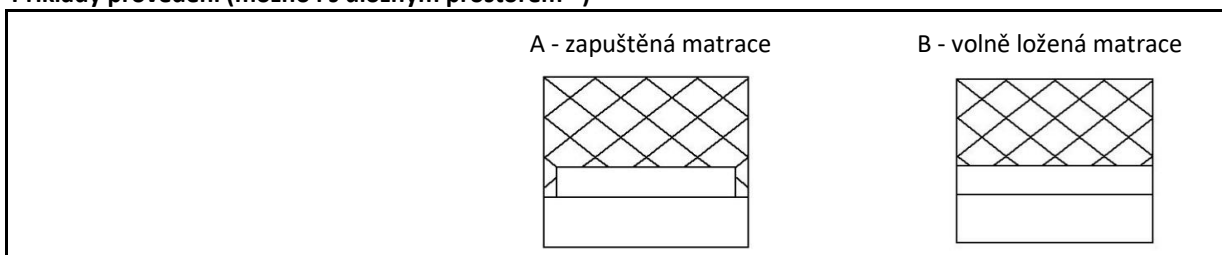

Výška postele: 33 cm + výška matrace, výška čela: 125 cm, délka lůžka: 200 cm

Rozměry lze jakkoli přizpůsobit přání zákazníka (drobné úpravy jsou bez příplatku).

Ceny jsou včetně pevného laťového roštu.

Příklady provedení (možno i s úložným prostorem *)

Látka standard

Cena	160 x 200 cm	33 408 Kč	33 216 Kč
(pro rozměr	180 x 200 cm	36 432 Kč	36 336 Kč
matrace)	200 x 200 cm	40 464 Kč	39 216 Kč

Látka 1. cenové skupiny (vyšší kvalita, nešpinivá úprava)